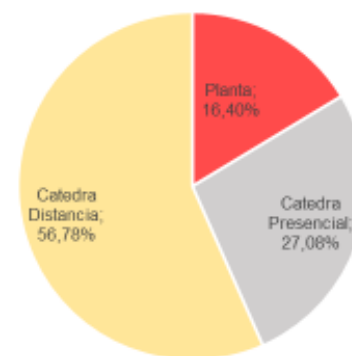

PROFESORES UNIVERSIDAD DEL TOLIMA

Nuestros Docentes

NÚMERO DE DOCENTES		
TIPO DE VINCULACIÓN	2021	
	No. DE DOCENTES	PORCENTAJE
Planta	318	16,40%
Hora cátedra presencial	537	27,08%
Hora cátedra distancia	1126	56,78%
TOTAL	1983	100%

Fuente: Vicerrectoría de Docencia
Fecha de corte: 3 de junio del 2022

Formación de docentes de la planta profesoral

FORMACIÓN DE DOCENTES DE PLANTA		
NIVEL DE FORMACIÓN	2022	
	No. DE DOCENTES	PORCENTAJE
Doctorado	162	50,9
Magister	138	43,4
Especialidad Médica	8	2,5
Especialista	6	1,9
Universitario	4	1,3
TOTAL	318	100%