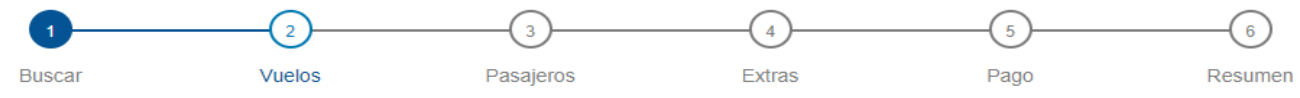

SELECCIÓN DE VUELOS

✓ **Vuelo de Ida** [Modificar](#)
 📅 15 de Marzo de 2019

IBE 12:20		EOH 13:05	Directo	⌚ 45 min aprox.	\$ 181.110 Económica
Ver detalle					

✓ **Vuelo de Regreso** [Modificar](#)
 📅 17 de Marzo de 2019

EOH 14:50		IBE 15:35	Directo	⌚ 45 min aprox.	\$ 144.360 Económica
Ver detalle					

✓ Seleccionar vuelo
 Identificación
 Pago
[Modificar selección](#)

DETALLE DE VUELO(S) SELECCIONADO(S)

IDA:

Fecha	Origen - Destino	No. vuelo	Salida	Llegada	Duración
sáb 16 mar 2019	MEDELLIN (EOH) - APARTADO (APO)	8666	15:00	15:38	00:38 Hora(s)

VUELTA:

Fecha	Origen - Destino	No. vuelo	Salida	Llegada	Duración
dom 17 mar 2019	APARTADO (APO) - MEDELLIN (EOH)	8665	10:53	11:40	00:47 Hora(s)